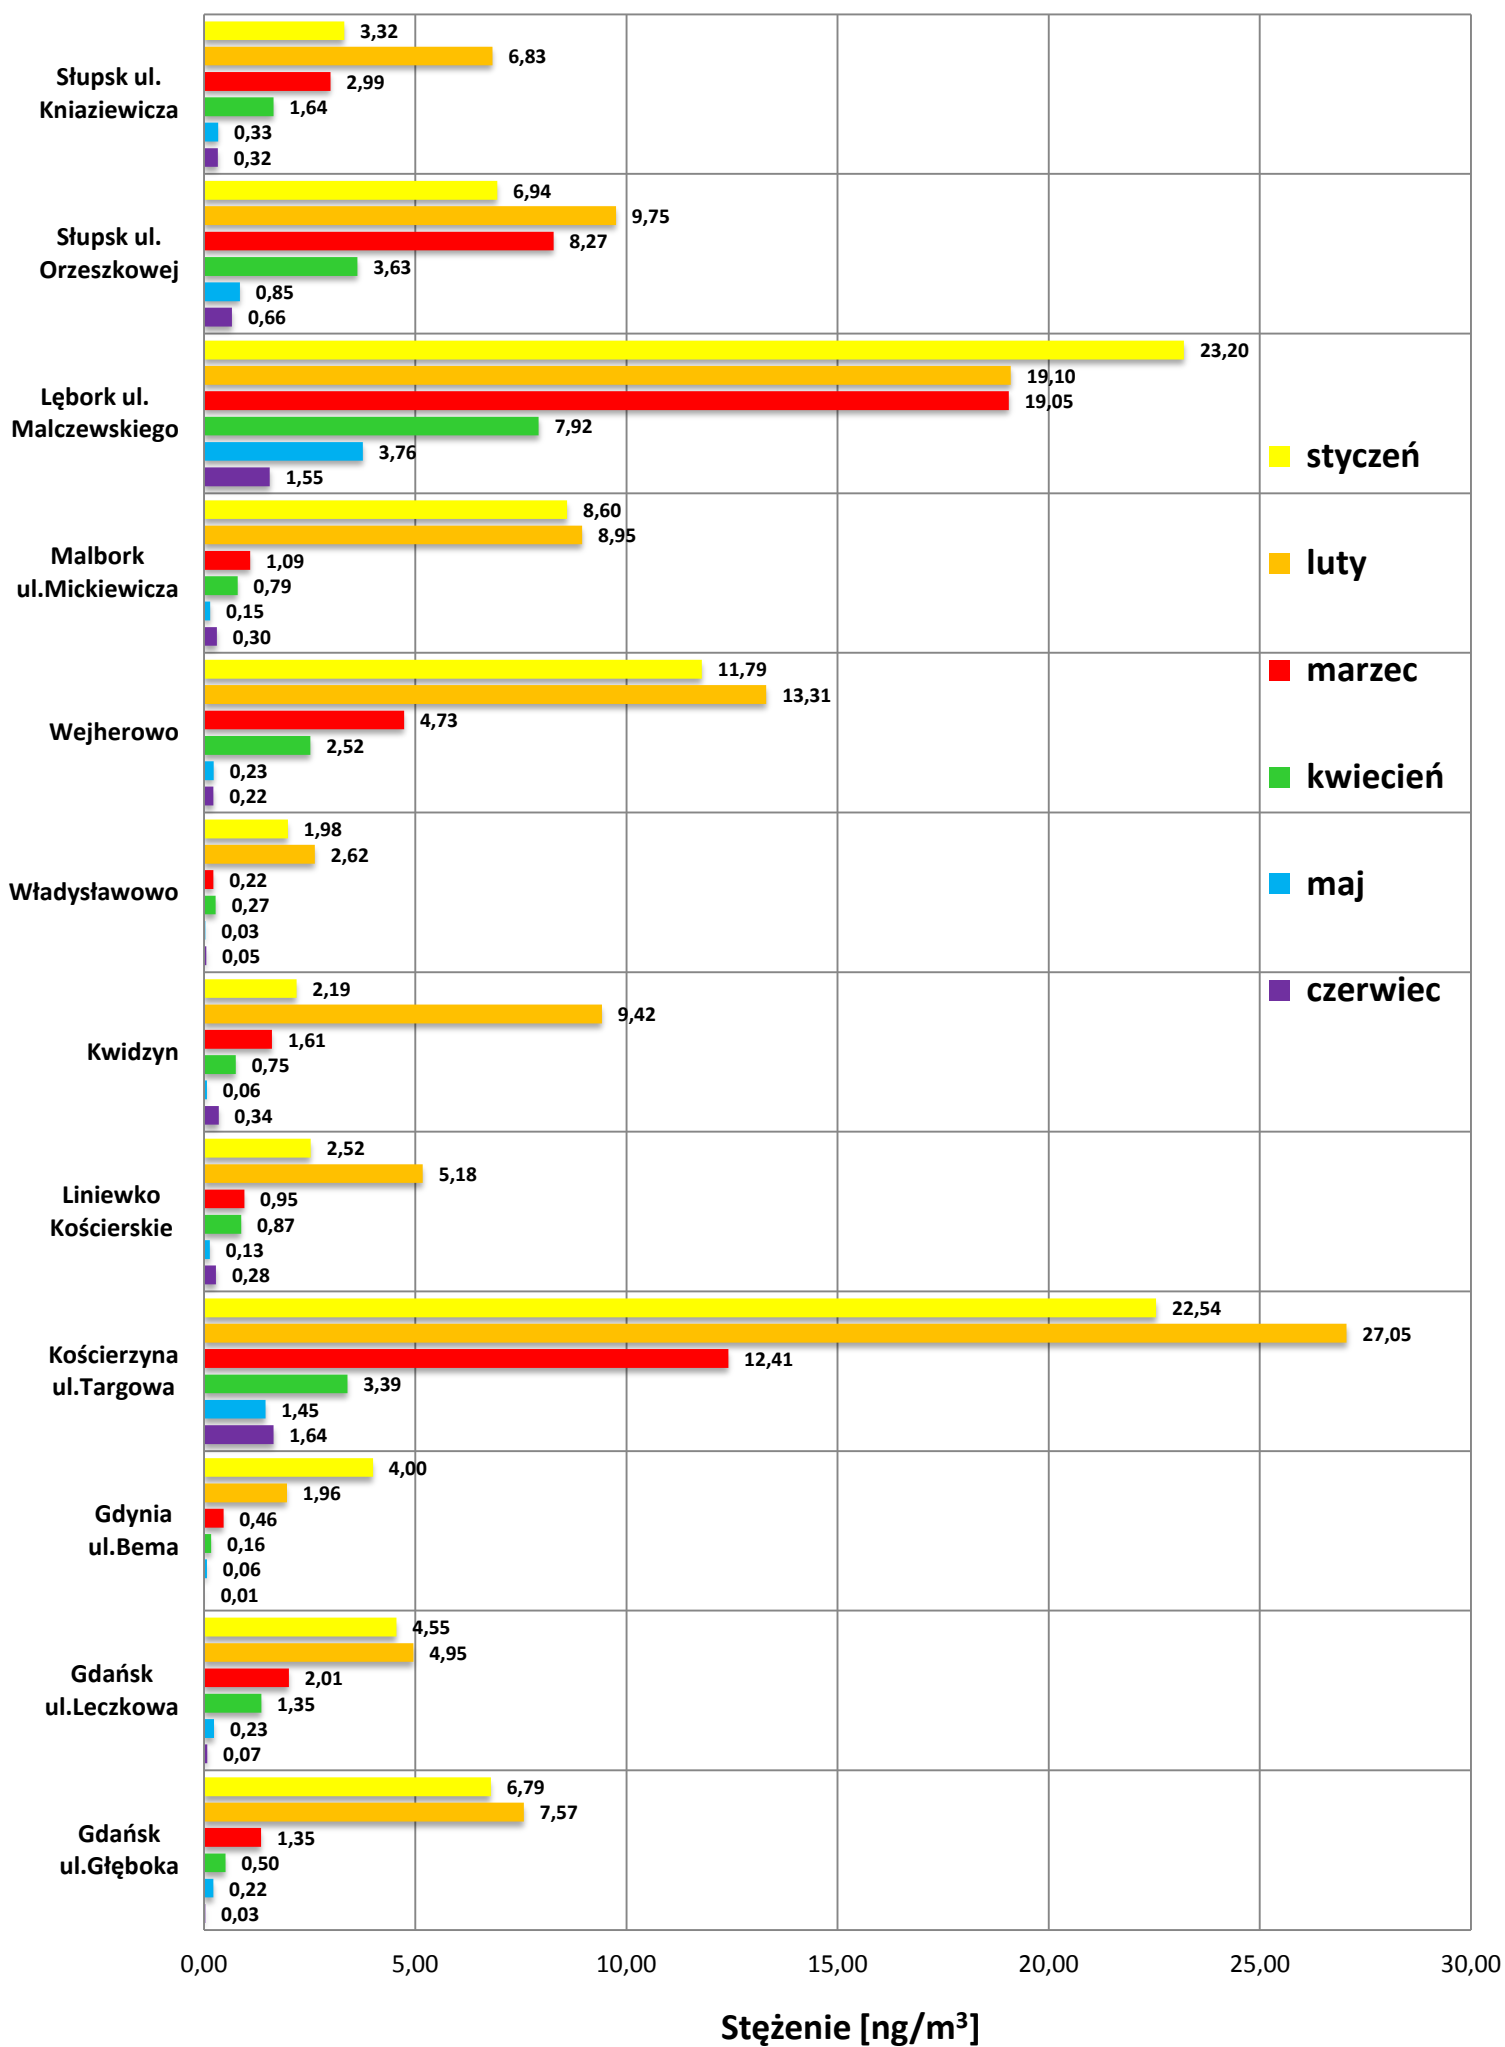

Średnie miesięczne stężenia B(a)P styczeń-czerwiec 2012

Średnie miesięczne stężenia B(a)p lipiec-grudzień 2012