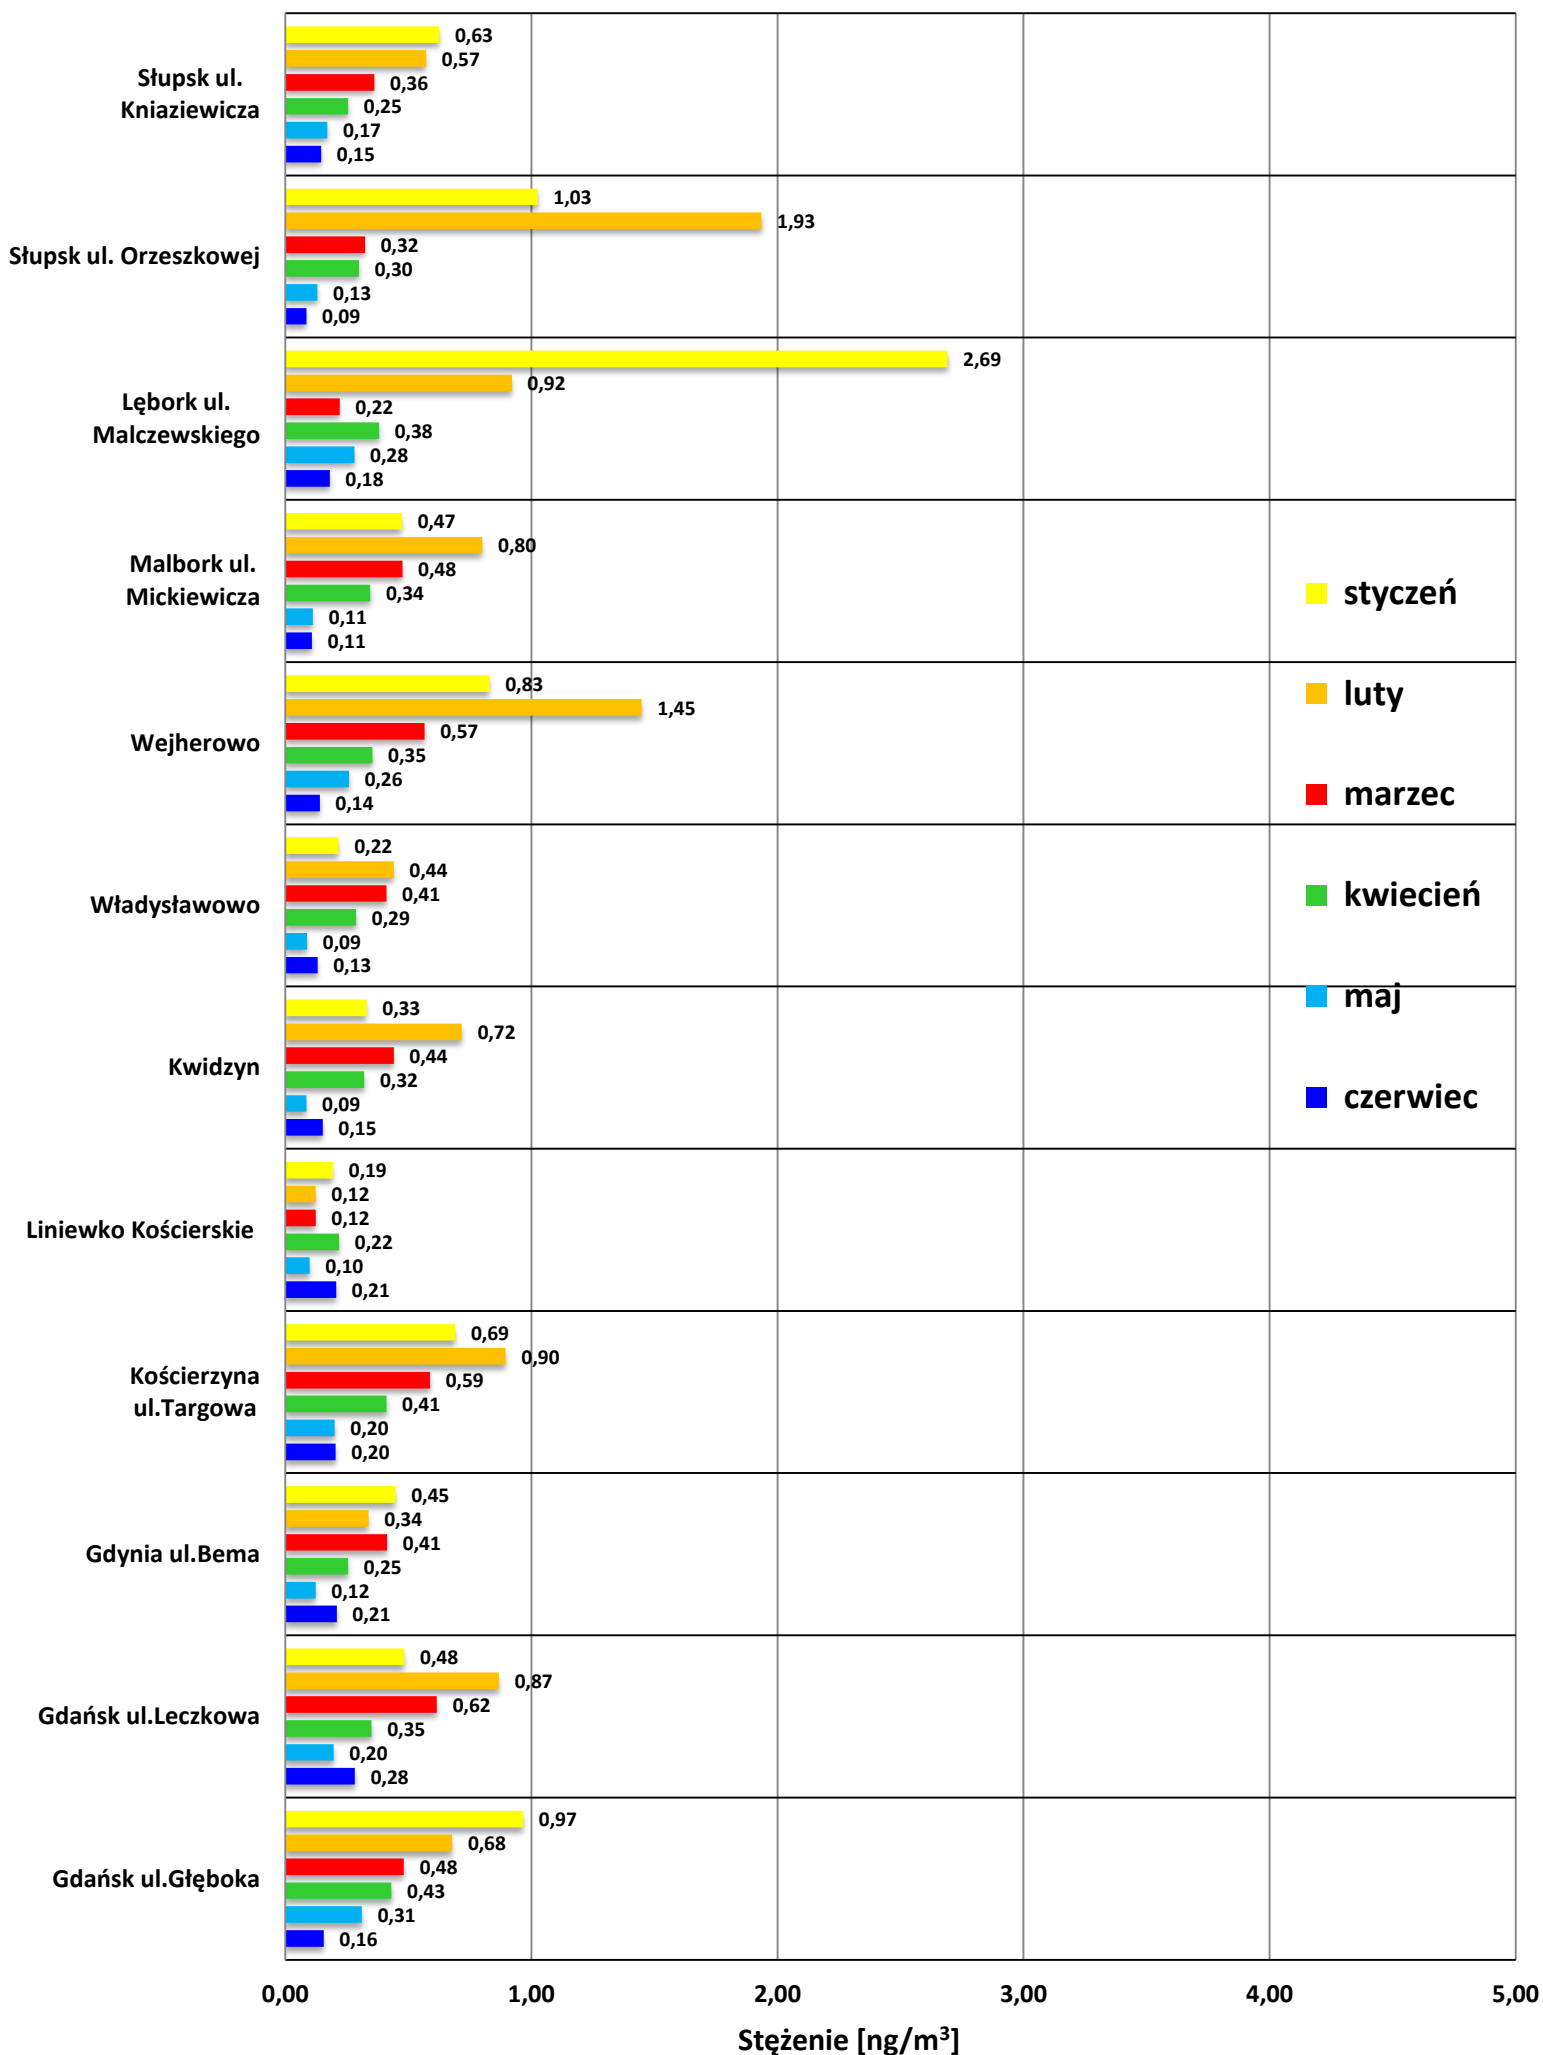

Średnie miesięczne stężenia KADMU

styczeń - czerwiec 2012

Średnie miesięczne stężenia KADMU

lipiec - grudzień 2012