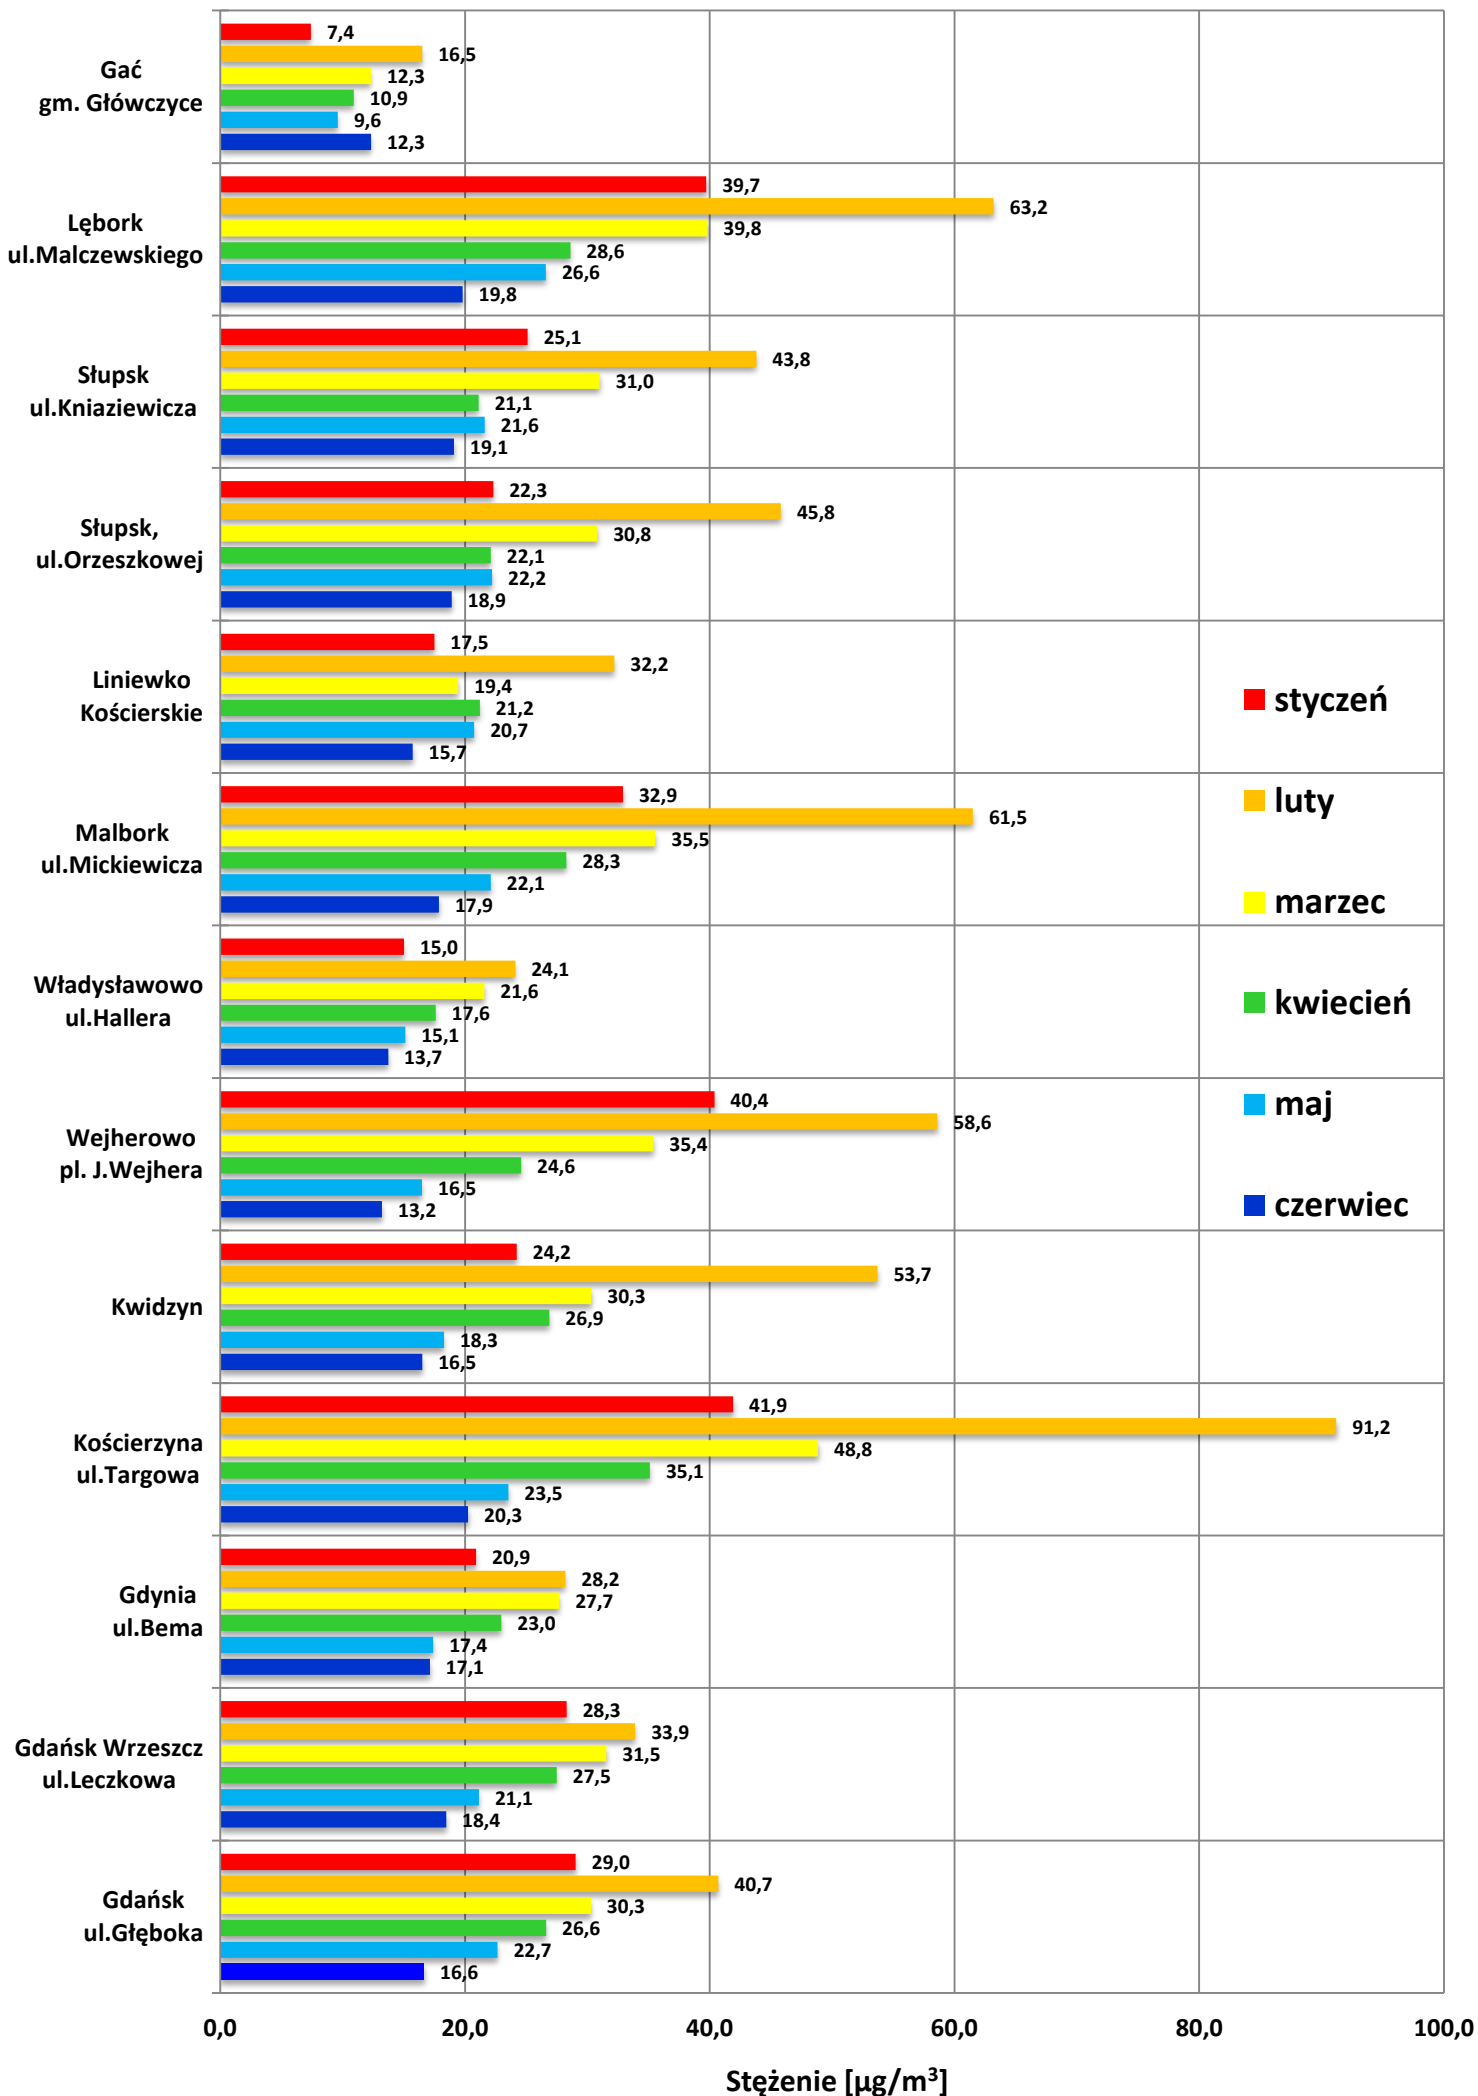

Średnie miesięczne stężenia PM₁₀

styczeń - czerwiec 2012

Średnie miesięczne stężenia PM₁₀

lipiec - grudzień 2012