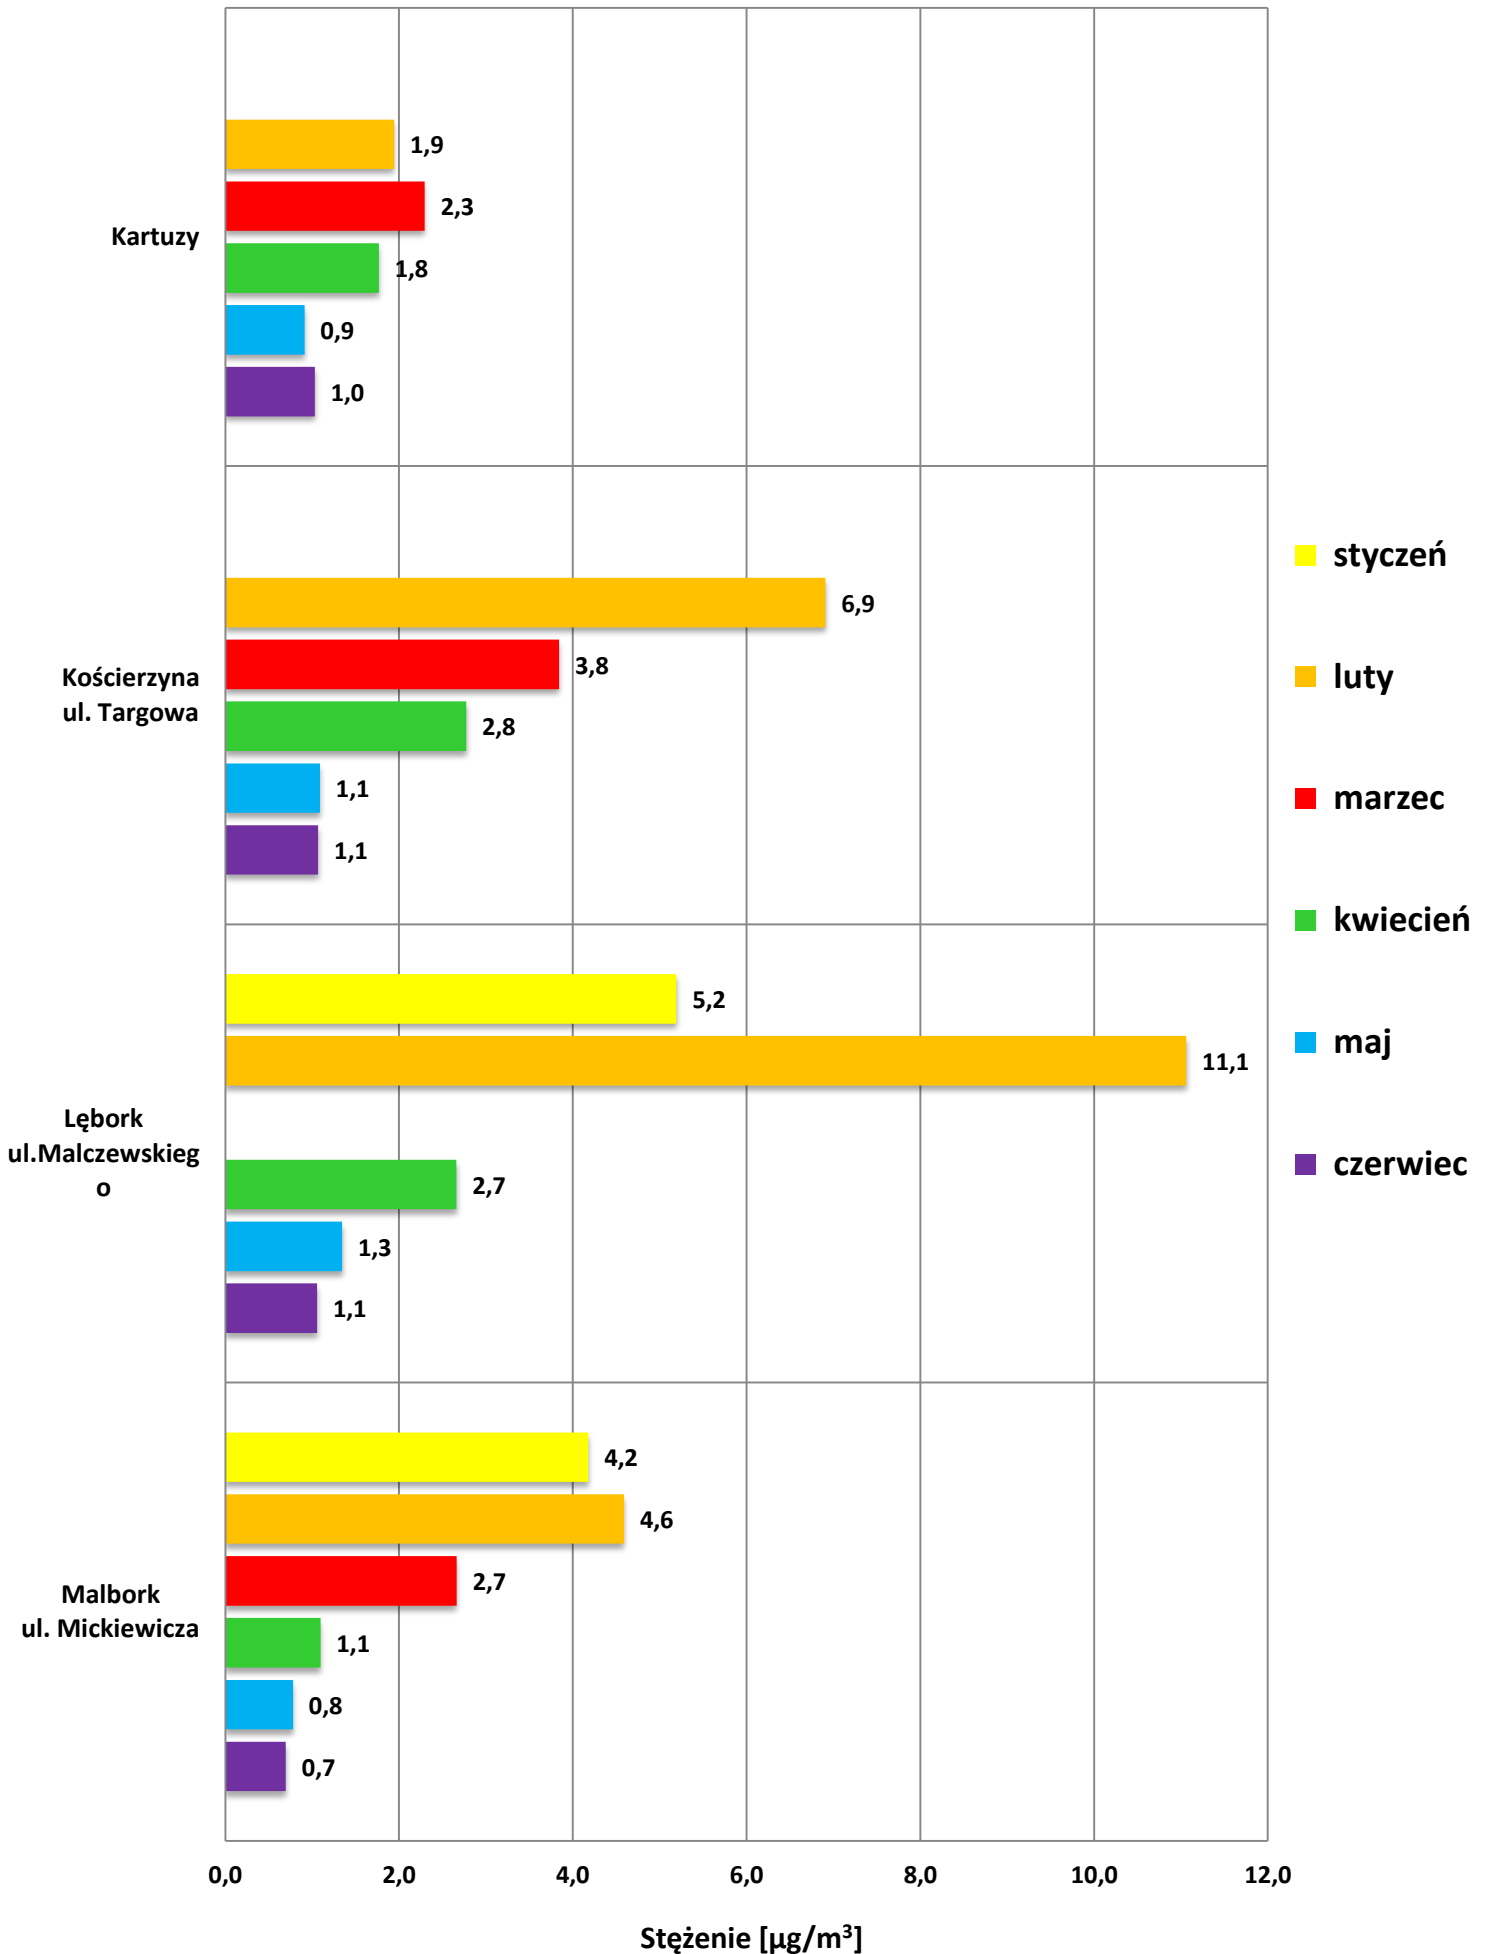

Średnie miesięczne stężenia benzenu

styczeń - czerwiec 2012

Średnie miesięczne stężenia benzenu

lipiec - grudzień 2012