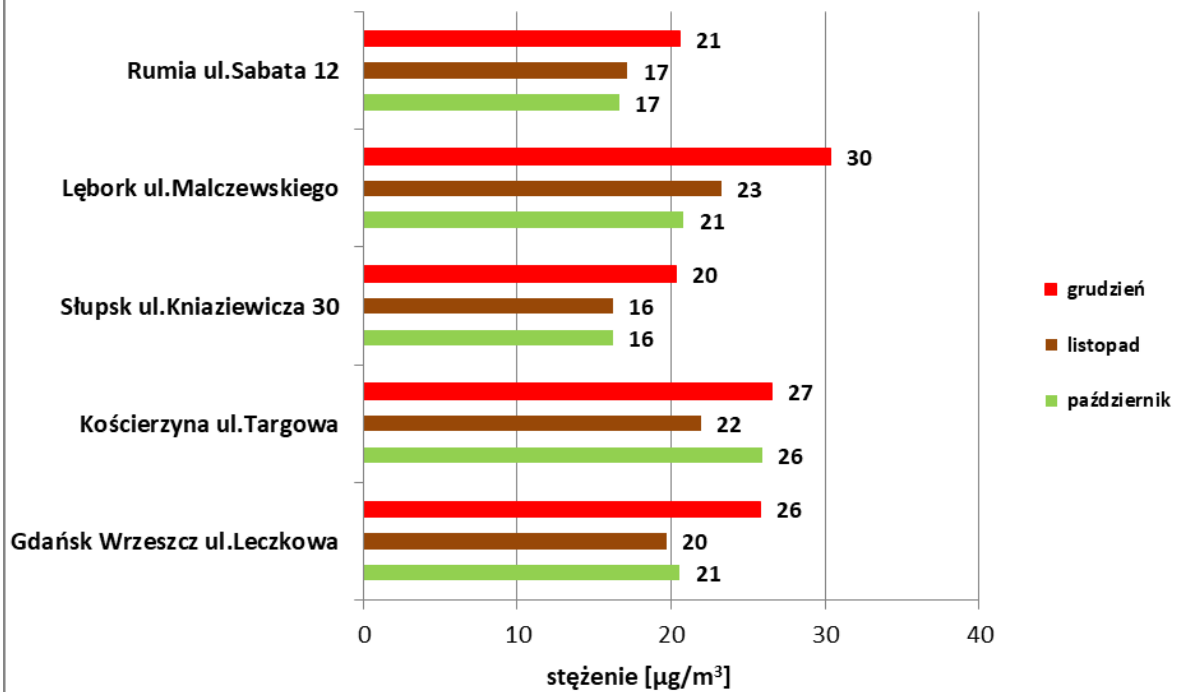

**Średniomiesięczne stężenia PM₁₀
październik - grudzień 2020
granica oznaczalności wynosi 2,0 µg/m³**

**Maksymalne stężenia 24 h PM₁₀
październik - grudzień 2020 granica oznaczalności
wynosi 2,0 µg/m³**