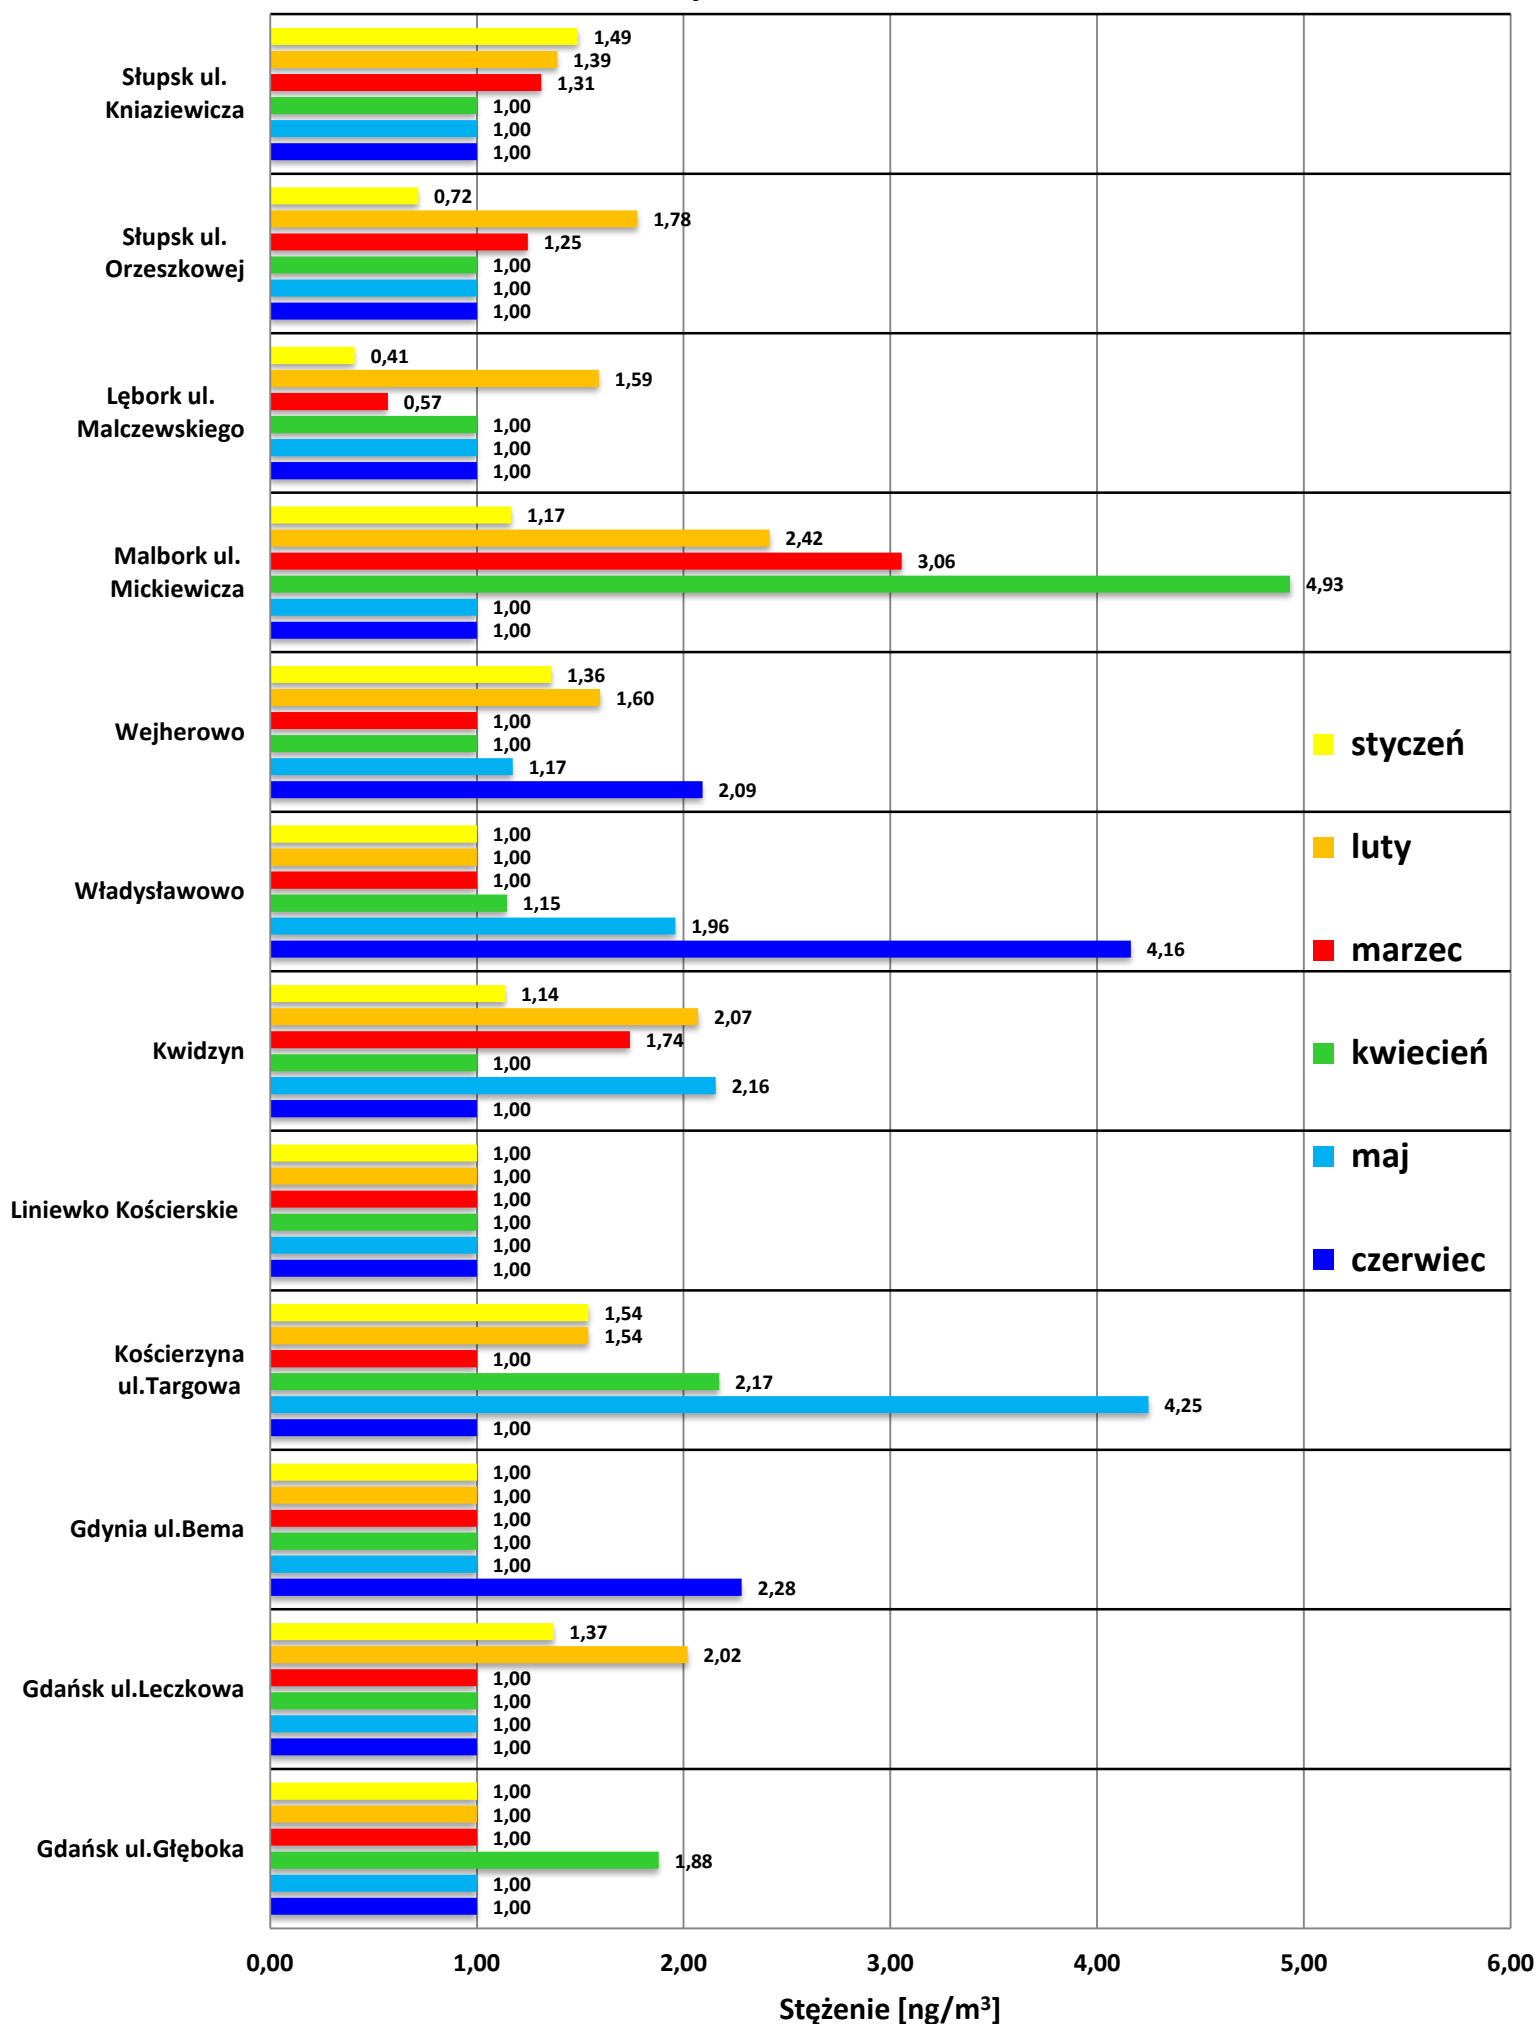

Średnie miesięczne stężenia ARSENU

styczeń-czerwiec 2012

Średnie miesięczne stężenia ARSENU

lipiec - grudzień 2012