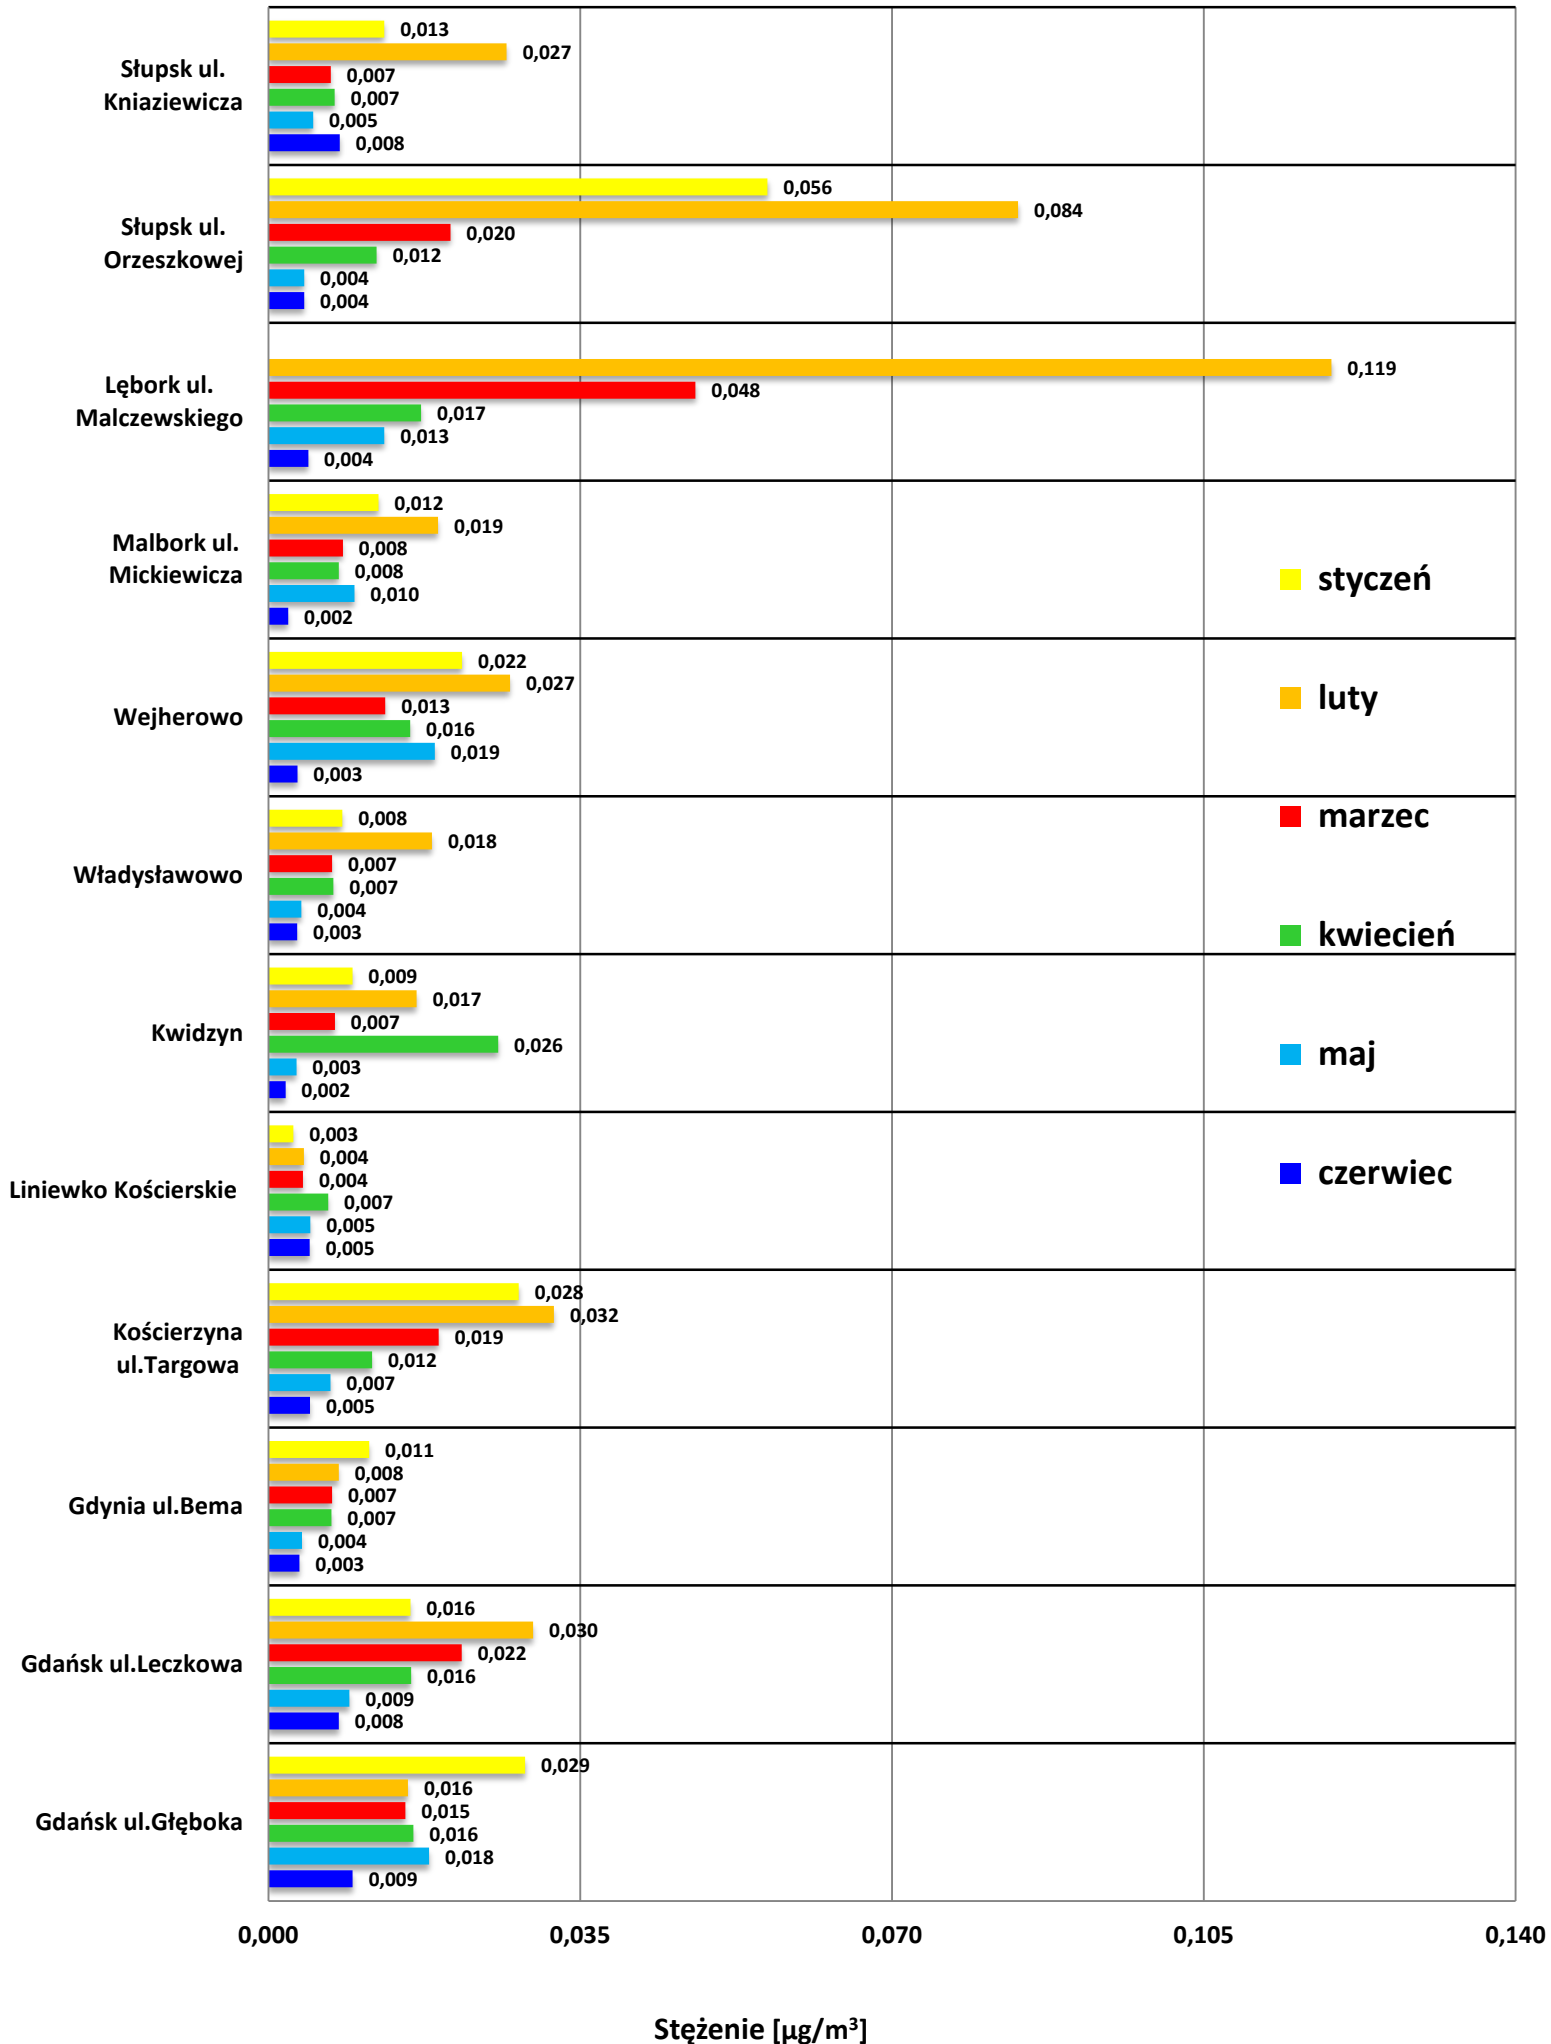

Średnie miesięczne stężenia OŁOWIU

styczeń - czerwiec 2012

0,000

0,035

0,070

0,105

0,140

Stężenie [$\mu\text{g}/\text{m}^3$]

Średnie miesięczne stężenia OŁOWIU

lipiec - grudzień 2012