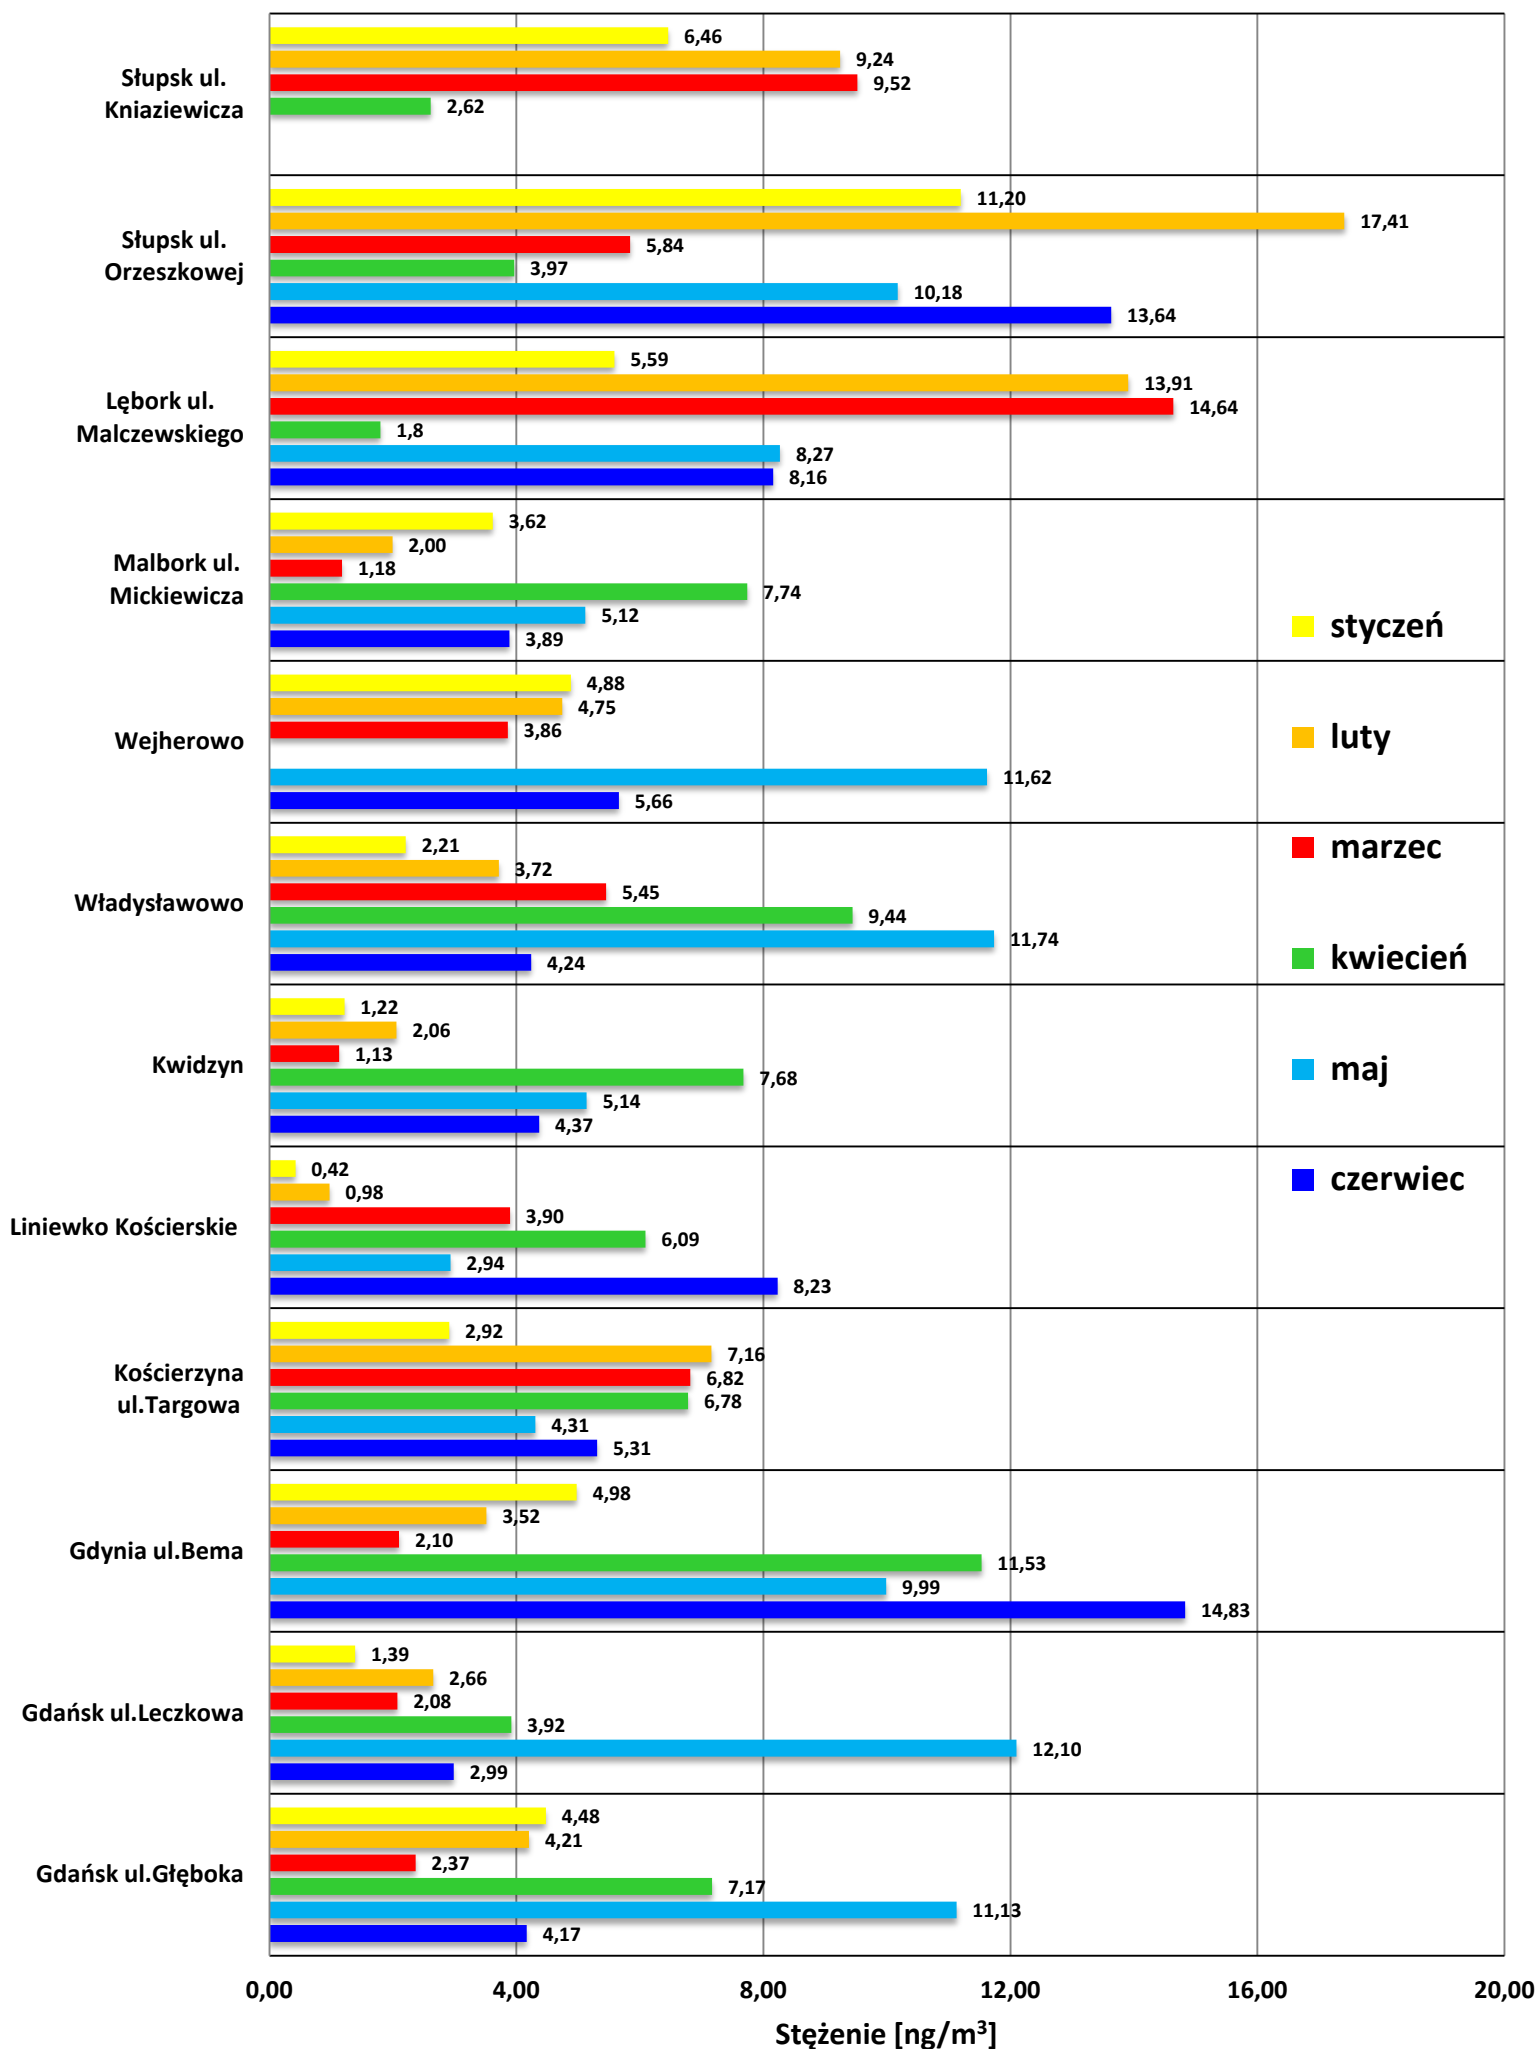

Średnie miesięczne stężenia NIKLU

styczeń - czerwiec 2012

Średnie miesięczne stężenia NIKLU

lipiec - grudzień 2012