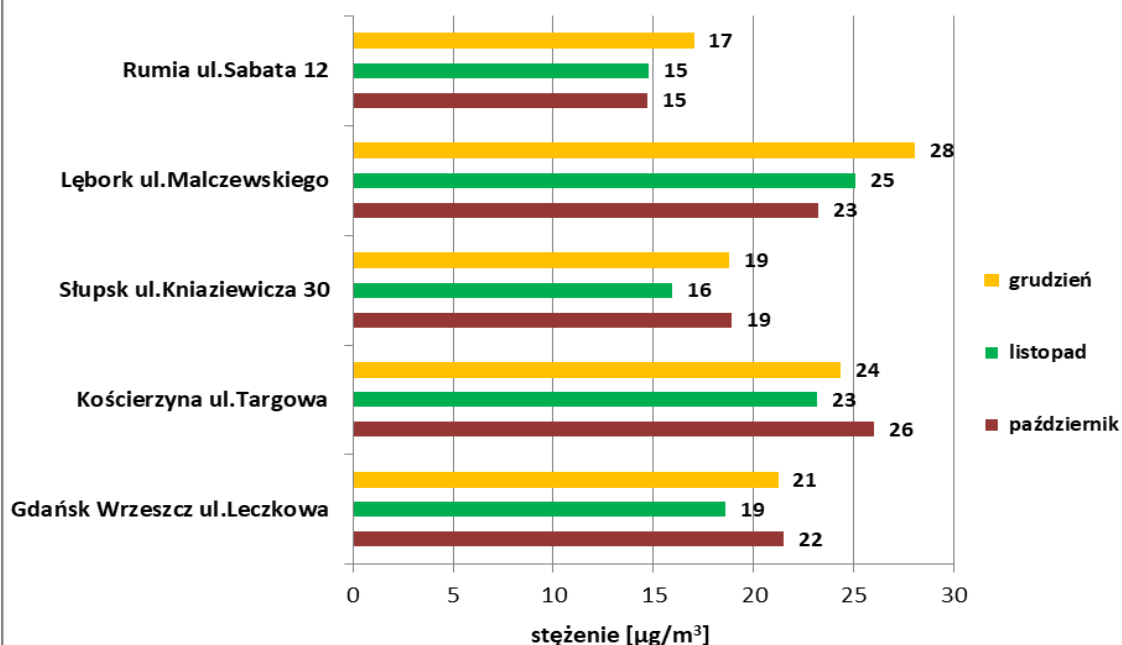

**Średniomiesięczne stężenia PM₁₀
październik - grudzień 2020
granica oznaczalności wynosi 2,0 µg/m³**

**Maksymalne stężenia 24 h PM₁₀
październik - grudzień 2021 granica oznaczalności
wynosi 2,0 µg/m³**