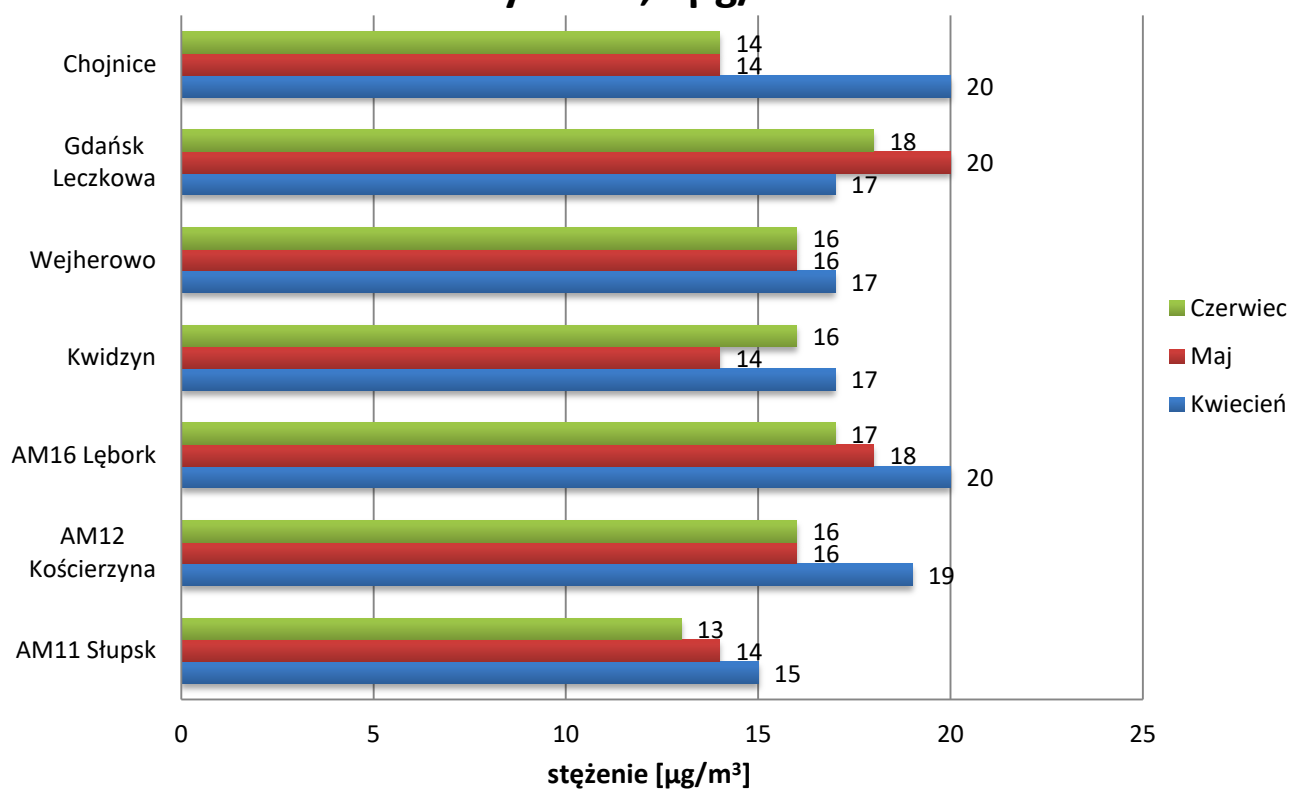

**Średniomiesięczne stężenia PM₁₀
kwiecień - czerwiec 2022 granica oznaczalności
wynosi 2,0 µg/m³**

**Maksymalne stężenia 24 h PM₁₀
kwiecień - czerwiec 2022 granica oznaczalności
wynosi 2,0 µg/m³**