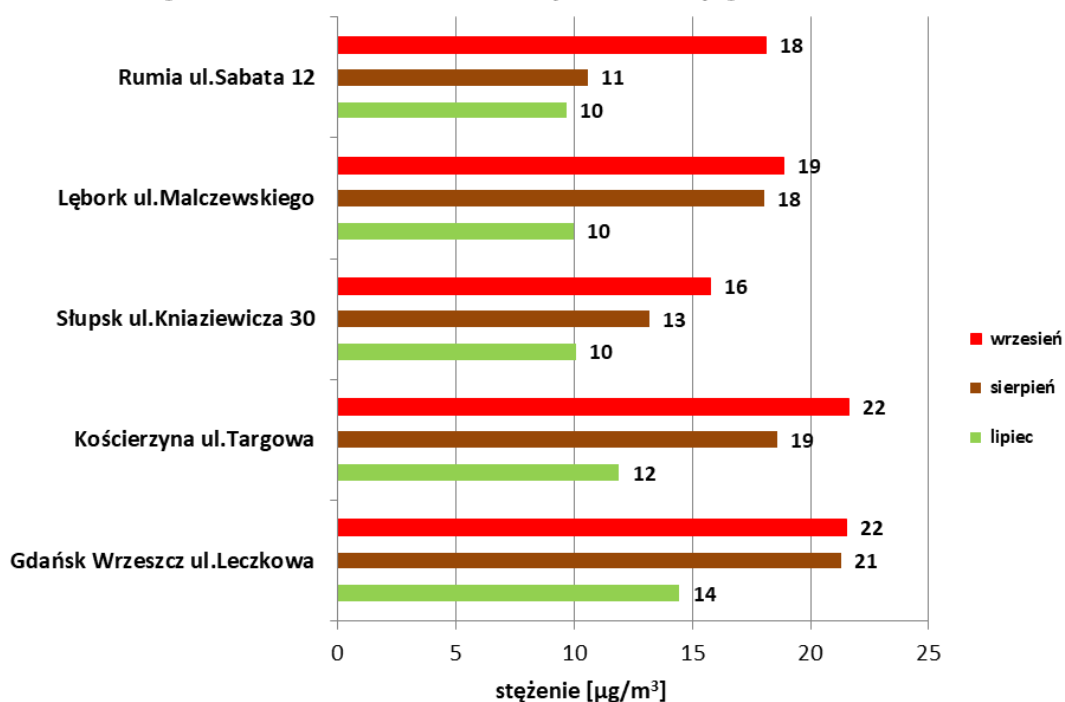

Średniomiesięczne stężenia PM₁₀
lipiec - wrzesień 2020
granica oznaczalności wynosi 2,0 µg/m³

Maksymalne stężenia 24 h PM₁₀
lipiec - wrzesień 2020
granica oznaczalności wynosi 2,0 µg/m³